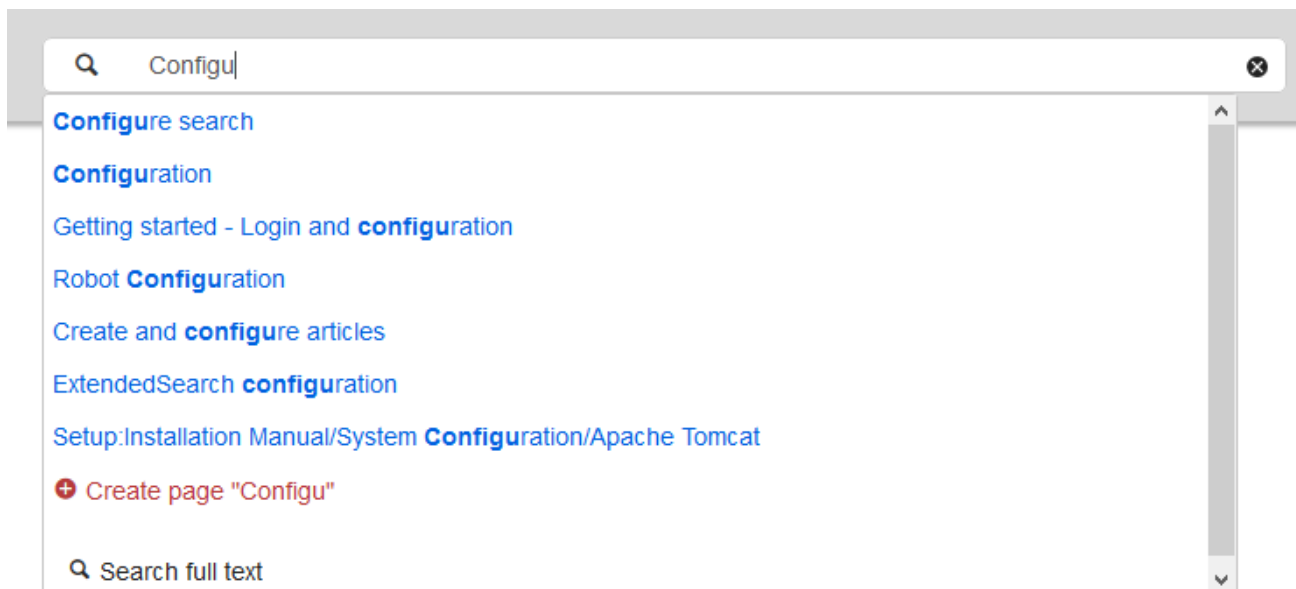

Manual:configuration-autocomplete-simple.1575886540740.png

- [File](#)
- [File history](#)
- [File usage](#)
- [Metadata](#)

No higher resolution available.
